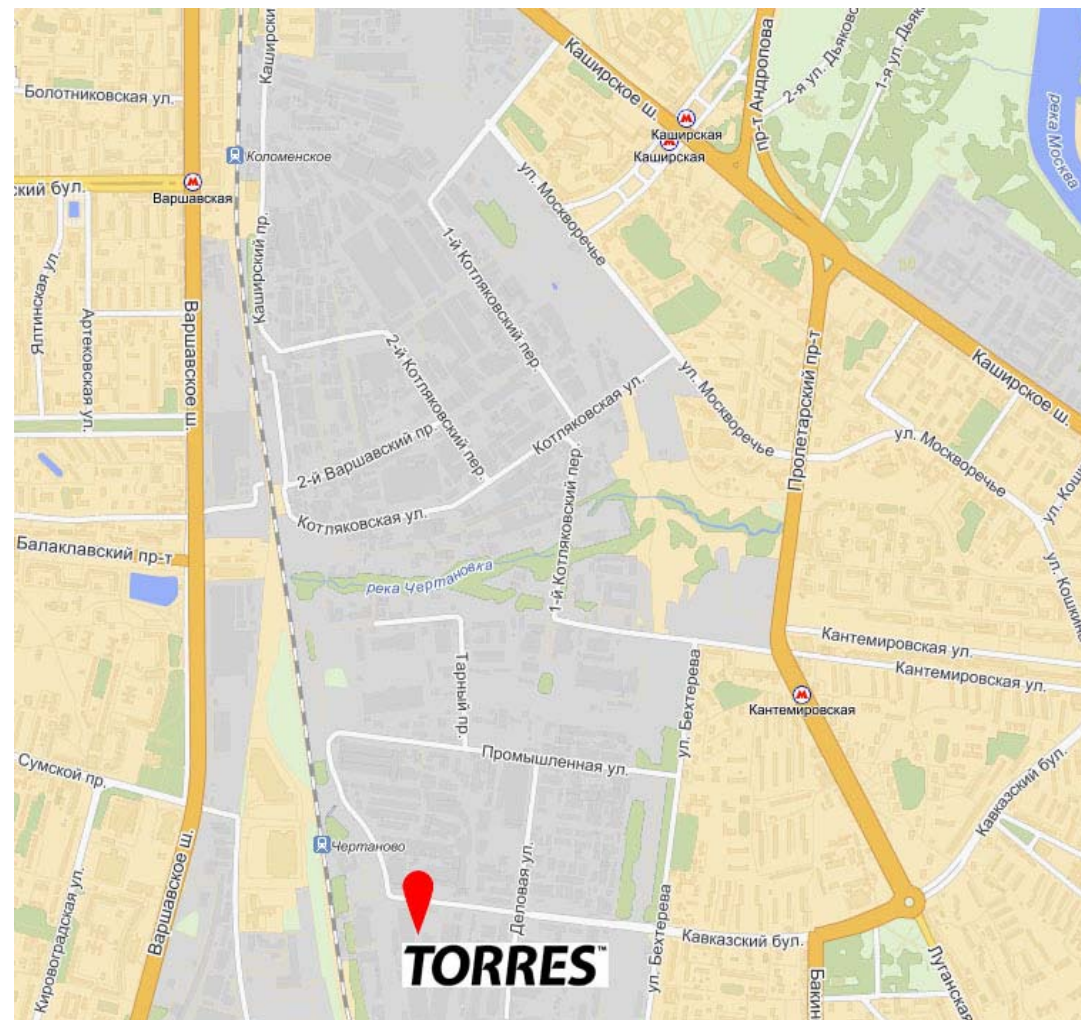

От платформы «Чертановская»: С Павелецкого вокзала 20 минут езды до платформы «Чертановская». Последний вагон из центра. Выйдя из вагона надо повернуть направо, перейти через железнодорожные пути и пройти 100 м. прямо, к Промышленной улице. Дойдя до Промышленной улицы повернуть направо и пройти 400 м до поворота на Кавказский бульвар. Повернуть налево и пройти 130 м по правой стороне Кавказского бульвара до автобусной остановки «Мясокомбинат». Справа от остановки 3-этажное оранжево-серое административное здание «UWC Объединенная складская компания». Центральный вход со стеклянными дверями.