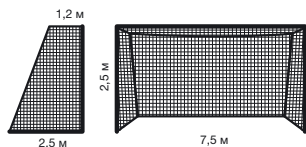

Сетка футбольная «EL LEON DE ORO»

Марка: EL LEON DE ORO
Цвет основной: белый
Размер ячейки: 10x10 см
Уровень: тренировочный
Размер: дл. 7,50 м, выс. 2,50 м, глуб. верх. 1,20 м, глуб. нижн. 2,50 м
Толщина нити: 3 мм
Материал нити: полипропилен
Количество в коробке: 2
Производство: Испания
Артикул: 12443010000

Рекомендуется для игр и тренировок команд и клубов среднего уровня, для общеобразовательных учреждений. Произведена по безузловой технологии, ячейка — четырехугольная стандартного размера 10x10 см. Нить 3,0 мм светостабилизированный (защита от ультрафиолета) и стойкий к агрессивным атмосферным воздействиям полипропилен. Под размер ворот: а: 7.50 м (длина), b: 2.50 м (высота), с: 1.20 м (глубина ворот по верху), d: 2.50 м (глубина ворот по низу). Цвет белый.