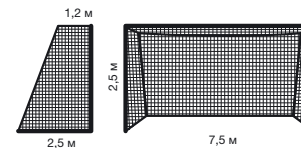

Сетка футбольная «EL LEON DE ORO»

Марка: EL LEON DE ORO
Цвет основной: белый
Размер ячейки: 10x10 см
Уровень: тренировочный
Размер: дл. 7,50 м, выс. 2,50 м, глуб. верх. 1,20 м, глуб. нижн. 2,50 м
Толщина нити: 4 мм
Материал нити: полипропилен
Количество в коробке: 2
Производство: Испания
Артикул: 12444012000

Рекомендуется для игр и тренировок команд и клубов среднего уровня, для общеобразовательных учреждений. Произведена по безузловой технологии, ячейка - четырехугольная стандартного размера 10x10 см. Нить 4,0 мм, светостабилизированный (защита от ультрафиолета) и стойкий к агрессивным атмосферным воздействиям полипропилен. Под размер ворот: а: 7.50 м (длина), b: 2.50 м (высота), с: 1.20 м (глубина ворот по верху), d: 2.50 м (глубина ворот по низу). Цвет белый.