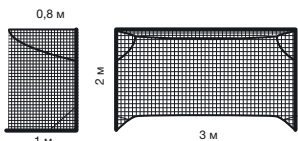

Сетка гандбольная | футзальная «EL LEON DE ORO»

Марка: EL LEON DE ORO
Цвет основной: белый
Размер ячейки: 10x10 см
Уровень: тренировочный
Размер: дл. 3 м, выс. 2 м, глуб. верх. 0,80 м, глуб. нижн. 1 м
Толщина нити: 3 мм
Материал нити: полипропилен
Количество в коробке: 2
Производство: Испания
Артикул: 11443010000

Произведена по безузловой технологии, ячейка — четырехугольная, стандартная 10x10 см. Нить 3,5 мм светостабилизированный (защита от ультрафиолета) и стойкий к агрессивным атмосферным воздействиям полипропилен. Под размер ворот: а: 3.00 м (длина), b: 2.00 м (высота), с: 0.80 м (глубина ворот по верху), d: 1.00 м (глубина ворот по низу). Цвет белый.