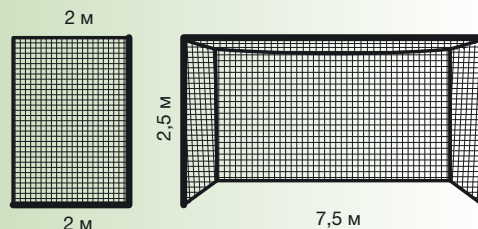

Сетки футбольные

Сетка футбольная профессиональная «EL LEON DE ORO»

Официальная футбольная сетка Чемпионата мира 2018 в России. Произведена по безузловой технологии, ячейка — шестиугольная стандартного размера 12x12 см. Нить 4,0 мм светостабилизированный (защита от ультрафиолета) и стойкий к агрессивным атмосферным воздействиям полипропилен. Под размер ворот: а: 7.50 м (длина), b: 2.50 м (высота), с: 2.00 м (глубина ворот по верху), d: 2.00 м (глубина ворот по низу). Цвет белый.

Марка: EL LEON DE ORO
Цвет основной: белый
Размер ячейки: 12x12 см
Уровень: профессиональный
Размер: дл. 7,50 м, выс. 2,50 м, глуб. верх. 2 м, глуб. нижн. 2 м
Толщина нити: 4 мм
Материал нити: полипропилен
Кол-во в коробке: 2
Производство: Испания
Артикул: 12444035000