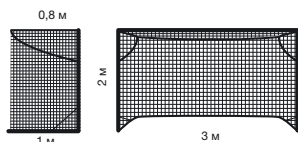

Сетка гандбольная | футзальная «EL LEON DE ORO»

Произведена по безузловой технологии, ячейка — шестиугольная, стандартная 12x12 см. Нить 4,0 мм светостабилизированный (защита от ультрафиолета) и стойкий к агрессивным атмосферным воздействиям полипропилен. Под размер ворот: а: 3.00 м (длина), b: 2.00 м (высота), с: 0.80 м (глубина ворот по верху), d: 1.00 м (глубина ворот по низу). Цвет белый.

Марка: EL LEON DE ORO
Цвет основной: белый
Размер ячейки: 12x12 см
Уровень: тренировочный
Размер: дл. 3 м, выс. 2 м, глуб. Верх. 0,80 м, глуб. нижн. 1,00 м
Толщина нити: 4 мм
Материал нити: полипропилен
Количество в коробке: 2
Производство: Испания
Артикул: 11444015000