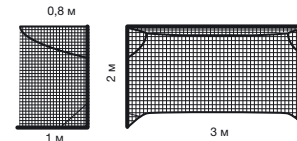

Сетка гандбольная | футзальная «EL LEON DE ORO»

Марка товара: EL LEON DE ORO
Цвет основной: зеленый
размер ячейки: 10х10 см
Уровень: профессиональный
Размеры: дл. 3 м, выс. 2 м, глуб. Верх. 0,80 м, глуб. Нижн. 1,00 м
Толщина нити: 5 мм
Материал нити: полипропилен
Количество в коробке: 2
Производство: Испания
Артикул: 11445010002

Произведена по безузловой технологии, ячейка - четырехугольная, стандартная 10х10 см. Нить 5,0 мм светостабилизированный (защита от ультрафиолета) и стойкий к агрессивным атмосферным воздействиям полипропилен. Под размер ворот: а: 3.00 м (длина), b: 2.00 м (высота), с: 0.80 м (глубина ворот по верху), d: 1.00 м (глубина ворот по низу). Цвет зеленый.