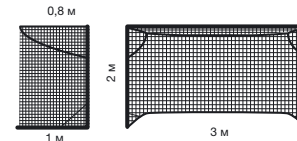

Сетка гандбольная | футзальная «EL LEON DE ORO»

Марка товара: EL LEON DE ORO
Цвет основной: зеленый
размер ячейки: 10х10 см
Уровень: профессиональный
Размеры: дл. 3 м, выс. 2 м, глуб. верх. 0,80 м, глуб. нижн. 1,00 м
Толщина нити: 5 мм
Материал нити: полипропилен
Производство: Испания
Артикул: 11445010002

Произведена по безузловой технологии, ячейка - четырехугольная, стандартная 10х10 см. Нить 5,0 мм светостабилизированный (защита от ультрафиолета) и стойкий к агрессивным атмосферным воздействиям полипропилен. Под размер ворот: а: 3.00 м (длина), b: 2.00 м (высота), с: 0.80 м (глубина ворот по верху), d: 1.00 м (глубина ворот по низу). Цвет зеленый. Отгружаются поштучно.