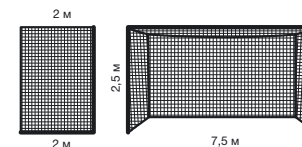

Рекомендуется для игр и тренировок команд и клубов среднего уровня, для общеобразовательных учреждений. Произведена по безузловой технологии, ячейка — шестиугольная стандартного размера 12x12 см. Нить 3,0 мм, светостабилизированный (защита от ультрафиолета) и стойкий к агрессивным атмосферным воздействиям полипропилен. Под размер ворот: а: 7,50 м (длина), b: 2,50 м (высота), с: 2,00 м (глубина ворот по верху), d: 2,00 м (глубина ворот по низу). Цвет белый. Отгружаются поштучно.

Марка : EL LEON DE ORO
Цвет основной: белый
Размер ячейки: 12x12 см
Уровень: тренировочный
Размер: дл. 7,50 м, выс. 2,50 м, глуб. верх. 2 м, глуб. нижн. 2 м
Толщина нити: 3 мм
Материал нити: полипропилен
Производство: Испания
Артикул: 12443030000