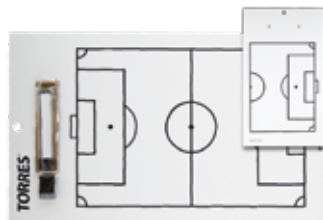

ТАКТИЧЕСКАЯ ДОСКА ДЛЯ ВОЛЕЙБОЛА, ФУТБОЛА, БАСКЕТБОЛА,

Двухсторонняя маркерная тактическая доска для волейбола (TR1001V), футбола (TR1002S) и баскетбола (TR1003B). С изображением поля, маркером (в комплекте) и держателем для него. Индивидуальная упаковка - пластиковый пакет с хедером.

Материал: металл, пластик
Цвет: белый
Размер: 40x24 см
Количество в коробке: 40
Производство: Тайвань
Арт.: TR1001V, TR1002S, TR1003B