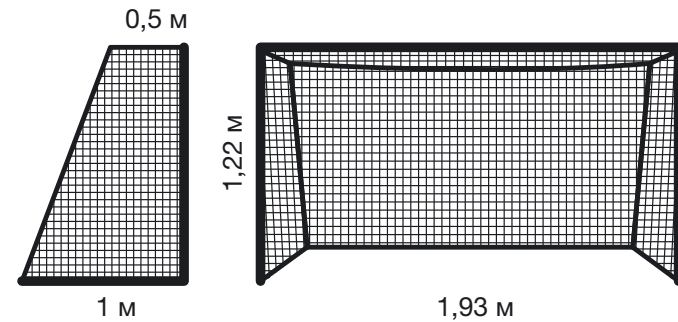

СЕТКИ ХОККЕЙНЫЕ

Сетка хоккейная профессиональная «EL LEON DE ORO»

Произведена по безузловой технологии, ячейка - четырехугольная стандартного размера 3,5x3,5 см. Нить 4,0 мм, светостабилизированный (защита от ультрафиолета) и стойкий к агрессивным атмосферным воздействиям полипропилен. Под размер ворот: а: 1.93 м (длина), b: 1.22 м (высота), с: 0.40 м (глубина ворот по верху), d: 1.00 м (глубина ворот по низу). Цвет белый. Отгружаются поштучно.

Марка: EL LEON DE ORO
Цвет основной: белый
Размер ячейки: 3,5 x 3,5 см
Уровень: профессиональный
Размер: а: 1.93 м, b: 1.22 м, с: 0.40 м, d: 1.00 м
Толщина нити: 4 мм
Материал нити: полипропилен
Производство: Испания
Артикул: 16444033500