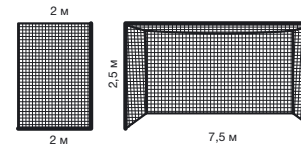

Сетка футбольная профессиональная «EL LEON DE ORO»

Марка товара: EL LEON DE ORO
Цвет основной: белый
Размер ячейки: 10x10 см
Уровень: профессиональный
Размер: дл. 7,50 м, выс. 2,50 м, глуб. верх. 2 м, глуб. нижн. 2 м
Толщина нити: 4 мм
Материал нити: полипропилен
Производство: Испания
Артикул: 12444030200

Официальная футбольная сетка Лиги Испании 2017. Произведена по безузловой технологии, ячейка — четырехугольная стандартного размера 10x10 см. Нить 4,0 мм светостабилизированный (защита от ультрафиолета) и стойкий к агрессивным атмосферным воздействиям полипропилен. Под размер ворот: а: 7.50 м (длина), b: 2.50 м (высота), с: 2.00 м (глубина ворот по верху), d: 2.00 м (глубина ворот по низу). Цвет белый. Отгружаются поштучно.