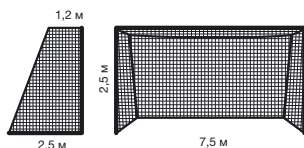

Сетка футбольная «EL LEON DE ORO»

Рекомендуется для игр и тренировок команд и клубов среднего уровня, для общеобразовательных учреждений. Произведена по безузловой технологии, ячейка - четырехугольная стандартного размера 10x10 см. Нить 4,0 мм, светостабилизированный (защита от ультрафиолета) и стойкий к агрессивным атмосферным воздействиям полипропилен. Под размер ворот: а: 7,50 м (длина), b: 2,50 м (высота), с: 1,20 м (глубина ворот по верху), d: 2,50 м (глубина ворот по низу). Цвет белый. Отгружаются поштучно.

Марка : EL LEON DE ORO
Цвет основной: белый
Размер ячейки: 10x10 см
Уровень: тренировочный
Размер: дл. 7,50 м, выс. 2,50 м, глуб. верх. 1,20 м, глуб. нижн. 2,50 м
Толщина нити: 4 мм
Материал нити: полипропилен
Производство: Испания
Артикул: 12444012000

Сетка футбольная «EL LEON DE ORO»