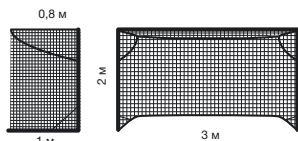

Сетка гандбольная | футзальная «EL LEON DE ORO»

Марка : EL LEON DE ORO
Цвет основной: белый
Размер ячейки: 10x10 см
Уровень: тренировочный
Размер: дл. 3 м, выс. 2 м, глуб. верх. 0,80 м, глуб. нижн. 1 м
Толщина нити: 3,5 мм
Материал нити: полипропилен
Производство: Испания
Артикул: 11443010000

Произведена по безузловой технологии, ячейка — четырехугольная, стандартная 10x10 см. Нить 3,5 мм светостабилизированный (защита от ультрафиолета) и стойкий к агрессивным атмосферным воздействиям полипропилен. Под размер ворот: а: 3.00 м (длина), b: 2.00 м (высота), с: 0.80 м (глубина ворот по верху), d: 1.00 м (глубина ворот по низу). Цвет белый. Отгружаются поштучно.