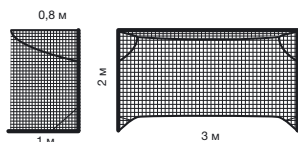

Сетка гандбольная | футзальная «EL LEON DE ORO»

Произведена по безузловой технологии, ячейка — шестиугольная, стандартная 12x12 см. Нить 4,0 мм светостабилизированный (защита от ультрафиолета) и стойкий к агрессивным атмосферным воздействиям полипропилен. Под размер ворот: а: 3.00 м (длина), b: 2.00 м (высота), с: 0.80 м (глубина ворот по верху), d: 1.00 м (глубина ворот по низу). Цвет белый. Отгружаются поштучно.

Марка : EL LEON DE ORO
Цвет основной: белый
Размер ячейки: 12x12 см
Уровень: тренировочный
Размер: дл. 3 м, выс. 2 м, глуб. верх. 0,80 м, глуб. нижн. 1,00 м
Толщина нити: 4 мм
Материал нити: полипропилен
Производство: Испания
Артикул: 11444015000