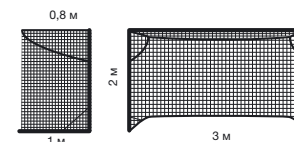

Сетка гандбольная | футзальная «EL LEON DE ORO»

Произведена по безузловой технологии, ячейка — четырехугольная, стандартная 10x10 см. Нить 4,0 мм светостабилизированный (защита от ультрафиолета) и стойкий к агрессивным атмосферным воздействиям полипропилен. Под размер ворот: а: 3.00 м (длина), b: 2.00 м (высота), с: 0.80 м (глубина ворот по верху), d: 1.00 м (глубина ворот по низу). Цвета белый и зеленый. Отгружаются поштучно.

Марка : EL LEON DE ORO
Цвет основной: белый, зеленый
Размер ячейки: 10x10 см
Уровень: тренировочный
Размер: дл. 3 м, выс. 2 м, глуб. верх. 0,80 м, глуб. нижн. 1 м
Толщина нити: 4 мм
Материал нити: полипропилен
Производство: Испания
Артикул: 11444010000,
11444010002