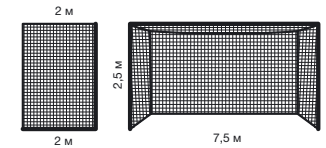

Сетки футбольные

Сетка футбольная профессиональная «EL LEON DE ORO»

Официальная футбольная сетка ЧМ 2018 в России. Произведена по безузловой технологии, ячейка — шестиугольная стандартного размера 12x12 см. Нить 4,0 мм светостабилизированный (защита от ультрафиолета) и стойкий к агрессивным атмосферным воздействиям полипропилен. Под размер ворот: а: 7.50 м (длина), b: 2.50 м (высота), с: 2.00 м (глубина ворот по верху), d: 2.00 м (глубина ворот по низу). Цвет белый. Отгружаются поштучно.

Марка: EL LEON DE ORO
Цвет основной: белый
Размер ячейки: 12x12 см
Уровень: профессиональный
Размер: дл. 7,50 м, выс. 2,50 м, глуб. верх. 2 м, глуб. нижн. 2 м
Толщина нити: 4 мм
Материал нити: полипропилен
Производство: Испания
Артикул: 12444035000