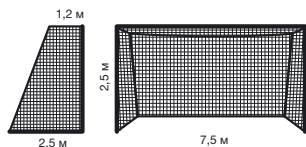

Сетка футбольная «EL LEON DE ORO»

Марка : EL LEON DE ORO
Цвет основной: белый
Размер ячейки: 10x10 см
Уровень: тренировочный
Размер: дл. 7,50 м, выс. 2,50 м, глуб. верх. 1,20 м, глуб. нижн. 2,50 м
Толщина нити: 3 мм
Материал нити: полипропилен
Производство: Испания
Артикул: 12443010000

Рекомендуется для игр и тренировок команд и клубов среднего уровня, для общеобразовательных учреждений. Произведена по безузловой технологии, ячейка — четырехугольная стандартного размера 10x10 см. Нить 3,0 мм светостабилизированный и стойкий к агрессивным атмосферным воздействиям полипропилен. Под размер ворот: а: 7,50 м (длина), b: 2,50 м (высота), с: 1,20 м (глубина ворот по верху), d: 2,50 м (глубина ворот по низу). Цвет белый. Отгружаются поштучно.